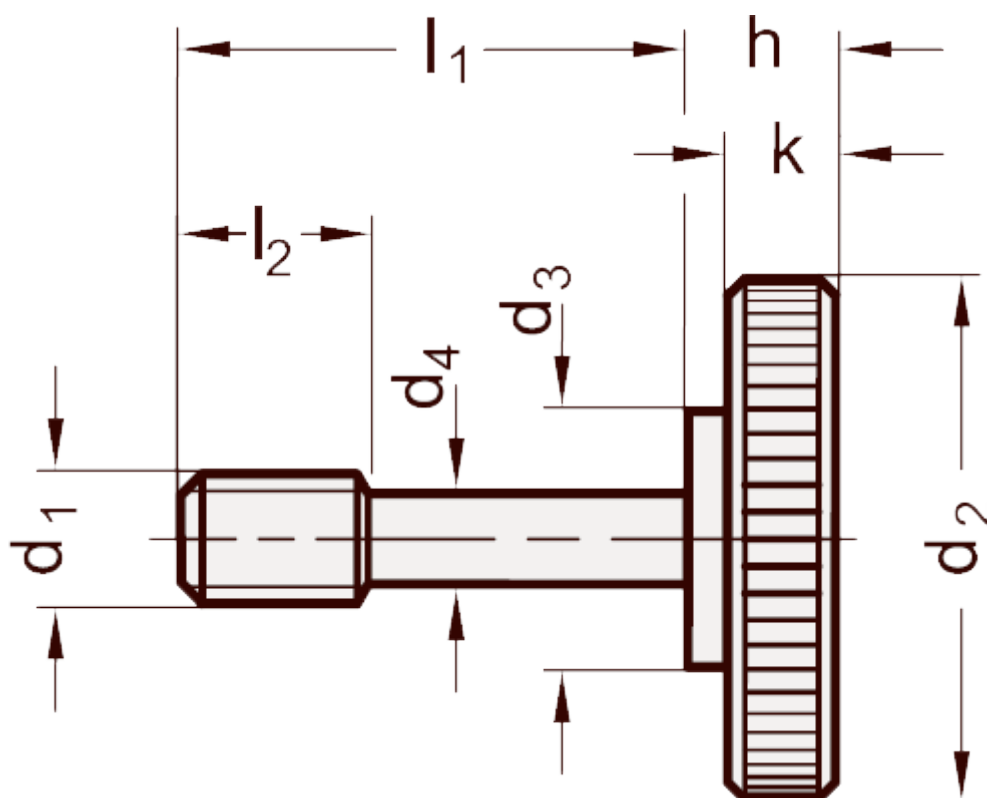

Varenummer: 206532M624NI  
Beskrivelse: E+G Fingerskrue  
GN 653.2-M6-24-NI

## Mål

a1 = 3-6	h = 8
a2 = 6-13	k = 5
a3 = 13-16	l2 = 8
d1 = M6	Vægt i (g) = 24
d2 = 24	
d3 = 12	
d4 = 4.8	
d5 = 6.5	